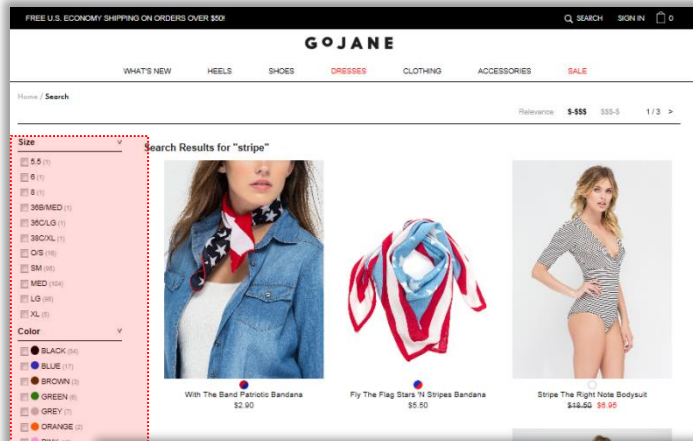

최근 해외 유명 쇼핑몰!

어느 화면에서나 편리하게 상품을 검색 가능하도록 고객 편의성 높은 검색 기능을 제공하고 있습니다.