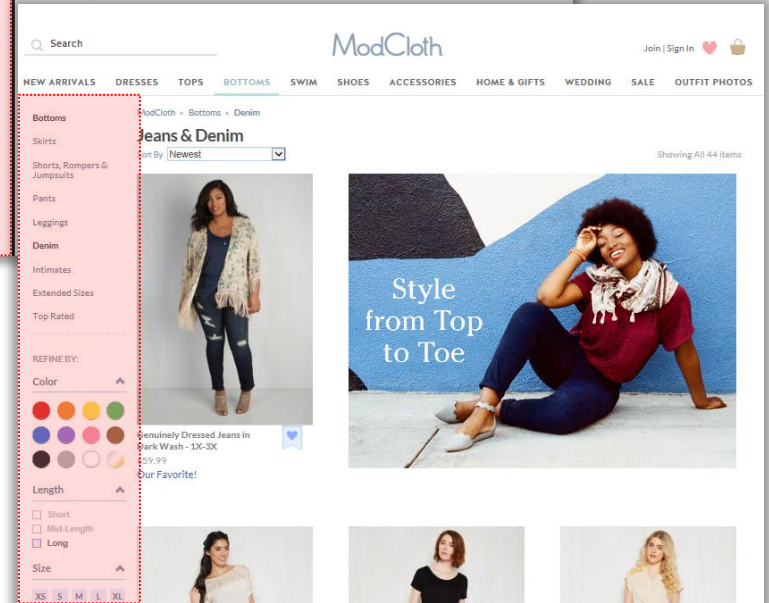

최근 해외 유명 쇼핑몰!

어느 화면에서나 편리하게 상품을 검색 가능하도록 고객 편의성 높은 검색 기능을 제공하고 있습니다.