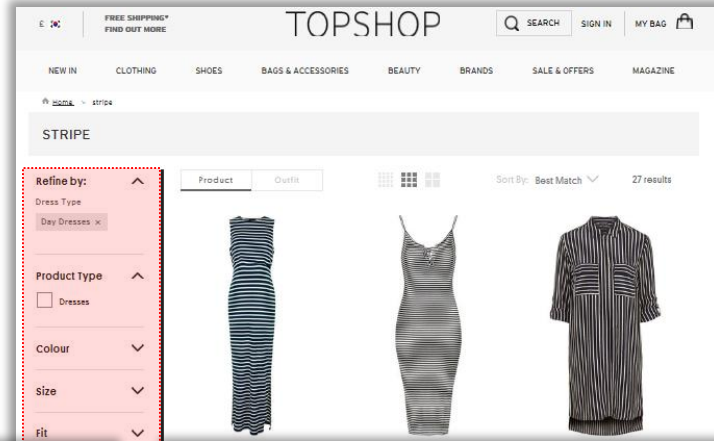

최근 해외 유명 쇼핑몰!

어느 화면에서나 편리하게 상품을 검색 가능하도록 고객 편의성 높은 검색 기능을 제공하고 있습니다.