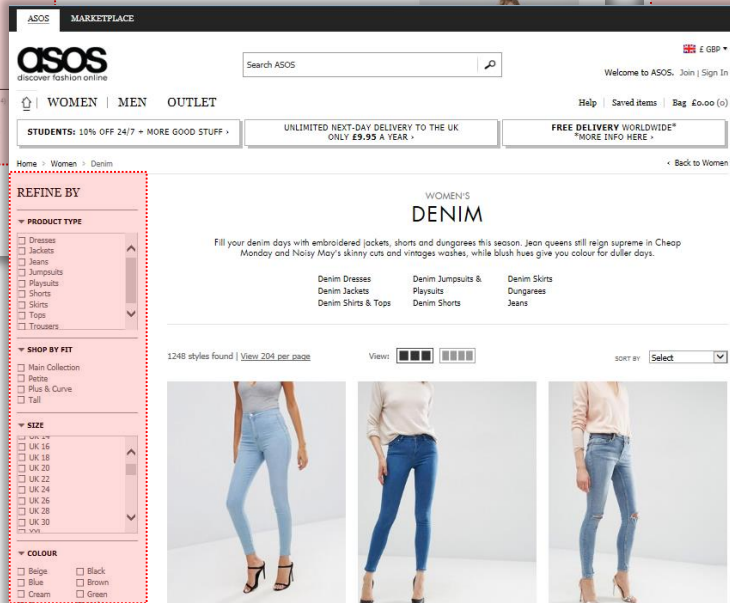

GLOBAL
SUCCESS PARTNER.

넘쳐나는 상품, 내가 선별해줄게!

쇼핑 큐레이션

빠른 상품구매의 지름길, 쇼핑 큐레이션

“쇼핑 큐레이션은 구매하려는 상품을 빠르고 정확하게 찾아줍니다.”

고객 맞춤형
조건 검색

매출 UP
해시태그 설정

해시태그 기반
자동 진열

검색결과
통계/분석

✓ 쇼핑 큐레이션을 사용하면 이렇게 좋아집니다!!

- 상품 검색 속도 감소 : 2초 → 0.5초 (A 쇼핑물)
- 검색 가능 항목 증가 : 8개 (상품코드, 상품명, 검색어) → 13개+ α (상품가격, 색상, 사이즈, 해시태그 등...)

최근 해외 유명 쇼핑몰!

어느 화면에서나 편리하게 상품을 검색 가능하도록 고객 편의성 높은 검색 기능을 제공하고 있습니다.

검색 화면 추가

원하는 검색기를 선택하여 디자인가이드에 맞게 원하는 곳에 추가

쇼핑 큐레이션

스마트디자인

원하는 상품 검색 (쇼핑몰 고객)

구매하려는 상품의 색상, 사이즈, 가격, 해시태그, 브랜드 등을 통합 검색하여 좀 더 빠르게 마음에 드는 상품을 찾게 됨

2 #해시태그 설정으로 고객 접근성 UP!

상품에 해시태그를 설정하면 키워드 검색 시 연동된 대형포털사이트에도
상품이 자동노출되어 고객 접근성을 높여줍니다.