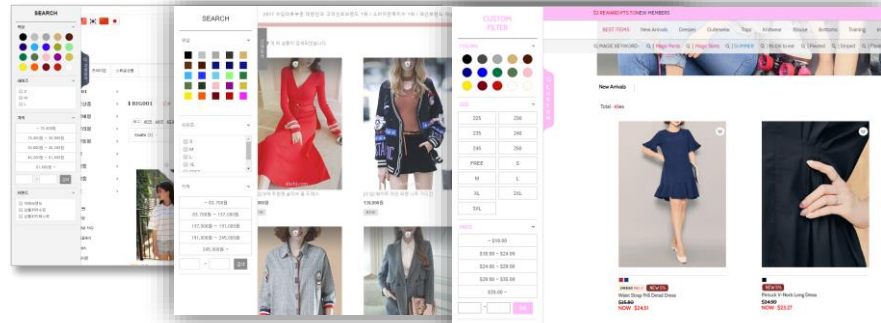

검색 화면 추가

원하는 검색기를 선택하여 디자인가이드에 맞게 원하는 곳에 추가

쇼핑 큐레이션

스마트디자인

원하는 상품 검색 (쇼핑몰 고객)

구매하려는 상품의 색상, 사이즈, 가격, 해시태그, 브랜드 등을 통합 검색하여 좀 더 빠르게 마음에 드는 상품을 찾게 됨

2 #해시태그 설정으로 고객 접근성 UP!

상품에 해시태그를 설정하면 키워드 검색 시 연동된 대형포털사이트에도
상품이 자동노출되어 고객 접근성을 높여줍니다.