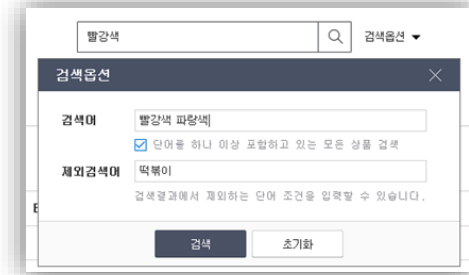

상품 해시태그 입력

상품 등록 및 수정 시 상품 속성과 관련된 해시태그를 입력

예1) #차분한 #까슬까슬 #두꺼움 #신축성좋음

예2) #착한가격 #당일발송 #MD추천 #스타착용

쇼핑 큐레이션

원하는 위치에
해시태그 진열 추가

메인화면, 상품분류목록, 장바구니 등 원하는 위치에
해시태그 모듈 추가

쇼핑 큐레이션

스마트디자인

※ 추후, 해시태그 기반으로 상품진열을 자동으로 할 수 있도록 기능이 제공될 예정입니다.
(예 : 24시간 이내 주문이 200개 이상 된 상품에 자동으로 '#인기상품' 해시태그 추가되고,
이를 기반으로 '#인기상품' 해시태그 진열 시 매일매일 상품이 자동으로 변경됩니다.)

[기타 기능]

검색어
자동완성

연관검색어

인기검색어

검색옵션기능

고객의 쇼핑 흐름이 끊기지 않도록