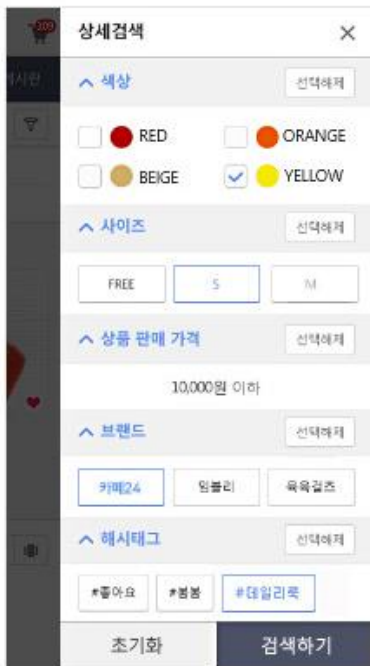

검색결과
통계/분석

✓ 쇼핑 큐레이션을 사용하면 이렇게 좋아집니다!!

- 상품 검색 속도 감소 : 2초 → 0.5초 (A 쇼핑물)
- 검색 가능 항목 증가 : 8개 (상품코드, 상품명, 검색어) → 13개+ α (상품가격, 색상, 사이즈, 해시태그 등...)

최근 해외 유명 쇼핑몰!

어느 화면에서나 편리하게 상품을 검색 가능하도록 고객 편의성 높은 검색 기능을 제공하고 있습니다.

1 맞춤형 검색은 매출 상승의 지름길!

상품검색을 통해 발생하는 매출은 약 30% 이상!
 검색편의성이 쇼핑몰 경쟁력을 좌우하는 중요한 요소입니다.

상세 검색 —————> 원하는상품 —————> 결제

쇼핑 큐레이션 활용하기 1

쇼핑몰 검색 추가하기

상품 필터 설정

등록된 상품들의 색상, 사이즈, 가격 등의 데이터를 기반으로 상품 필터 조건을 설정

쇼핑 큐레이션

검색 화면 추가

원하는 검색기를 선택하여 디자인가이드에 맞게 원하는 곳에 추가

쇼핑 큐레이션

스마트디자인

원하는 상품 검색 (쇼핑몰 고객)

구매하려는 상품의 색상, 사이즈, 가격, 해시태그, 브랜드 등을 통합 검색하여 좀 더 빠르게 마음에 드는 상품을 찾게 됨

2 #해시태그 설정으로 고객 접근성 UP!

상품에 해시태그를 설정하면 키워드 검색 시 연동된 대형포털사이트에도
상품이 자동노출되어 고객 접근성을 높여줍니다.